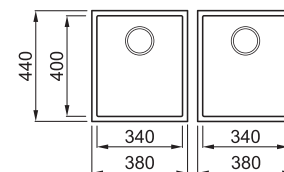

QUADRA 200 MUNKALAP ALÁ SZERELHETŐ

2-medencés mosogatótálca

Részletes műszaki rajz: QR-kód a 81. oldalon

Konyhai csaptelepek felszerelése a munkalapra

JELLEMZŐK

Méreték (mm)	380 x 440 + 380 x 440
Székény méret (mm)	900
Kivágási méret (mm)	340 x 400 R5 + 340 x 400 R5 (minimális távolság: 50 mm)
1. Medence mélység (mm)	190
2. Medence mélység (mm)	190
Medence helyzete	Nem megfordítható