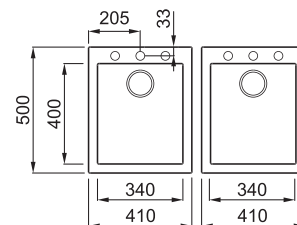

QUADRA 200

JELLEMZŐK

Méreték (mm) **410 x 500 + 410 x 500**

Szekrény méret (mm) **900**

Kivágási méret (mm)

390 x 480 + 390 x 480 (minimális távolság: 50 mm)

1. Medence mélység (mm) **190**

2. Medence mélység (mm) **190**

2-medencés mosogatótálca

Részletes műszaki rajz: QR-kód a 71. oldalon

GRANITEK
NATURAL GRANITE EFFECT

MATT

○ G68 Bianco	LGQ20068
● G48 Cemento	LGQ20048
● G43 Tortora	LGQ20043
● G40 Nero	LGQ20040

CLASSIC

● G62 Bianco Antico	LGQ20062
● G59 Antracite	LGQ20059
● G54 Nero Pietra	LGQ20054
● G52 Bianco Pietra	LGQ20052
● G51 Avena	LGQ20051