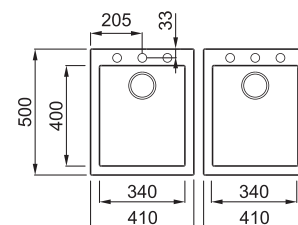

QUADRA 200

JELLEMZŐK

Méreték (mm) **410 x 500 + 410 x 500**

Szekrény méret (mm) **900**

Kivágási méret (mm)

390 x 480 + 390 x 480 (minimális távolság: 50 mm)

1. Medence mélység (mm) **190**

2. Medence mélység (mm) **190**

Medence helyzete **Nem megfordítható**

JAVASOLT KIEGÉSZÍTŐK

ANYAGOK ÉS SZÍNEK

METAL

	M79 Aluminium	LMQ20079
	M78 Espresso	LMQ20078
	M73 Titanium	LMQ20073
	M70 Ghisa	LMQ20070

2-medencés mosogatótálca

Részletes műszaki rajz: QR-kód a 71. oldalon