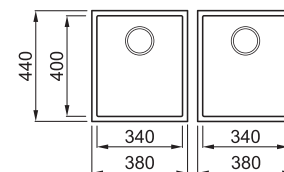

QUADRA 200 MUNKALAP ALÁ SZERELHETŐ

2-medencés mosogatótálca

Részletes műszaki rajz: QR-kód a 81. oldalon

Konyhai csaptelepek felszerelése a munkalapra

JELLEMZŐK

Méret (mm)	380 x 440 + 380 x 440
Székény méret (mm)	900
Kivágási méret (mm)	340 x 400 R5 + 340 x 400 R5 (minimális távolság: 50 mm)
1. Medence mélység (mm)	190
2. Medence mélység (mm)	190
Medence helyzete	Nem megfordítható