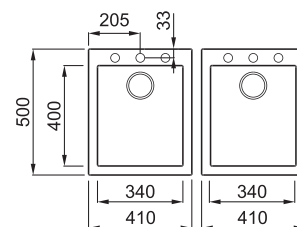

QUADRA 200

JELLEMZŐK

Méreték (mm) **410 x 500 + 410 x 500**

Szekrény méret (mm) **900**

Kivágási méret (mm)

390 x 480 + 390 x 480 (minimális távolság: 50 mm)

1. Medence mélység (mm) **190**

2. Medence mélység (mm) **190**

2-medencés mosogatótálca

Részletes műszaki rajz: QR-kód a 71. oldalon

MATT

| | | |
|--|-------------|----------|
| | G68 Bianco | LGQ20068 |
| | G48 Cemento | LGQ20048 |
| | G43 Tortora | LGQ20043 |
| | G40 Nero | LGQ20040 |