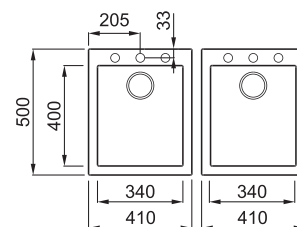

2-medencés mosogatótálca

Részletes műszaki rajz: QR-kód a 71. oldalon

GRANITEK
NATURAL GRANITE EFFECT

MATT

○ G68 Bianco	LGQ20068
● G48 Cemento	LGQ20048
● G43 Tortora	LGQ20043
● G40 Nero	LGQ20040

CLASSIC

● G62 Bianco Antico	LGQ20062
● G59 Antracite	LGQ20059
● G54 Nero Pietra	LGQ20054
● G52 Bianco Pietra	LGQ20052
● G51 Avena	LGQ20051