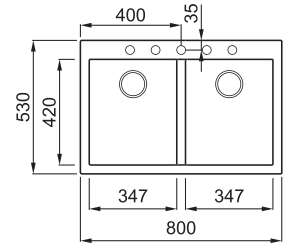

QUADRA 340

2-medencés mosogatótálca

Részletes műszaki rajz: QR-kód a 71. oldalon

JELLEMZŐK

Méreték (mm)	800 x 530
Székény méret (mm)	800
- ha az első komponens	900
Kivágási méret (mm)	780 x 510
1. Medence mélység (mm)	215
2. Medence mélység (mm)	215
Medence helyzete	Nem megfordítható