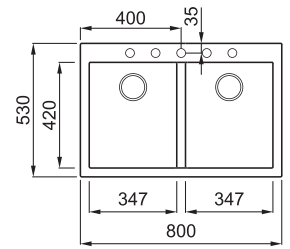

QUADRA 340

2-medencés mosogatótálca

Részletes műszaki rajz: QR-kód a 71. oldalon

JELLEMZŐK

Méreték (mm)	800 x 530
Székény méret (mm)	800
- ha az első komponens	900
Kivágási méret (mm)	780 x 510
1. Medence mélység (mm)	215
2. Medence mélység (mm)	215
Medence helyzete	Nem megfordítható