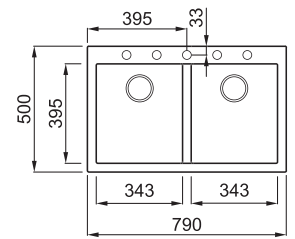

## 2-medencés mosogatótálca

Részletes műszaki rajz: QR-kód a 71. oldalon

#### JELLEMZŐK

Méret (mm)	<b>790 x 500</b>
Székény méret (mm)	<b>800</b>
Kivágási méret (mm)	<b>770 x 480</b>
1. Medence mélység (mm)	<b>210</b>
2. Medence mélység (mm)	<b>210</b>
Medence helyzete	<b>Nem megfordítható</b>