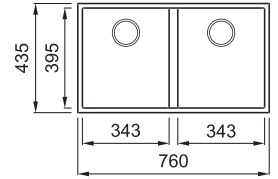

QUADRA 350 MUNKALAP ALÁ SZERELHETŐ

2-medencés mosogatótálca

Részletes műszaki rajz: QR-kód a 81. oldalon

Konyhai csaptelepek felszerelése a munkalapra

JELLEMZŐK

Méreték (mm)	760 x 435
Szekrény méret (mm)	800
Kivágási méret (mm)	720 x 395 R5
1. Medence mélység (mm)	220
2. Medence mélység (mm)	220
Medence helyzete	Nem megfordítható