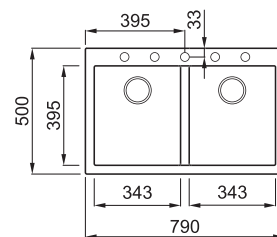

QUADRA 350

2-medencés mosogatótálca

Részletes műszaki rajz: QR-kód a 71. oldalon

ANYAGOK ÉS SZÍNEK

JELLEMZŐK

Méret (mm)	790 x 500
Székény méret (mm)	800
Kivágási méret (mm)	770 x 480
1. Medence mélység (mm)	210
2. Medence mélység (mm)	210
Medence helyzete	Nem megfordítható