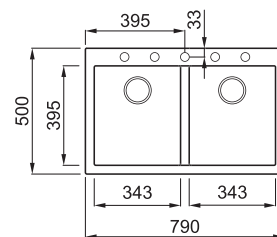

## 2-medencés mosogatótálca

Részletes műszaki rajz: QR-kód a 71. oldalon

#### JELLEMZŐK

Méret (mm)	<b>790 x 500</b>
Székény méret (mm)	<b>800</b>
Kivágási méret (mm)	<b>770 x 480</b>
1. Medence mélység (mm)	<b>210</b>
2. Medence mélység (mm)	<b>210</b>
Medence helyzete	<b>Nem megfordítható</b>