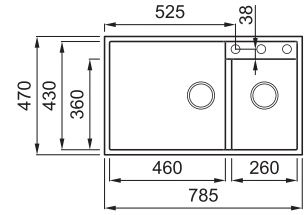

QUADRA 440 MUNKALAP ALÁ SZERELHETŐ

2-medencés mosogatótálca

Részletes műszaki rajz: QR-kód a 81. oldalon

Konyhai csaptelepek felszerelése a munkalapra

JELLEMZŐK

Méret (mm)	785 x 470
Szekrény méret (mm)	900
Kivágási méret (mm)	745 x 430 R5
1. Medence mélység (mm)	215
2. Medence mélység (mm)	190
Medence helyzete	Nem megfordítható