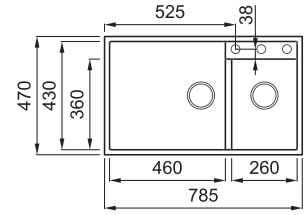

# QUADRA 440 MUNKALAP ALÁ SZERELHETŐ

2-medencés mosogatótálca

Részletes műszaki rajz: QR-kód a 81. oldalon

Konyhai csaptelepek felszerelése a munkalapra

## JELLEMZŐK

Méret (mm)	<b>785 x 470</b>
Szekrény méret (mm)	<b>900</b>
Kivágási méret (mm)	<b>745 x 430 R5</b>
1. Medence mélység (mm)	<b>215</b>
2. Medence mélység (mm)	<b>190</b>
Medence helyzete	<b>Nem megfordítható</b>