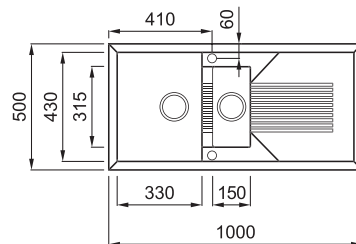

TEKNO 475

1,5 -medencés mosogatótálca csepegtetővel

Részletes műszaki rajz: QR-kód a 107. oldalon

JELLEMZŐK

| | |
|-------------------------|----------------------|
| Méreték (mm) | 1000 x 500 |
| Szekrény méret (mm) | 600 |
| Kivágási méret (mm) | 980 x 490 |
| 1. Medence mélység (mm) | 215 |
| 2. Medence mélység (mm) | 160 |
| Medence helyzete | Megfordítható |