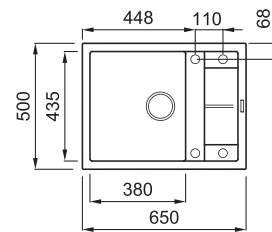

# UNICO 125

1-medencés mosogatótálca csepegtetővel

Részletes műszaki rajz: QR-kód a 91. oldalon

## JELLEMZŐK

Méret (mm)	<b>650 x 500</b>
Székény méret (mm)	<b>500</b>
Kivágási méret (mm)	<b>630 x 480</b>
Medence mélység (mm)	<b>200</b>
Medence helyzete	<b>Megfordítható</b>