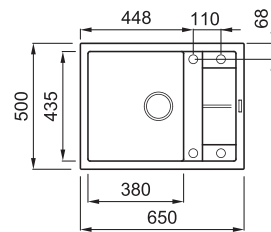

# UNICO 125

1-medencés mosogatótálca csepegtetővel

Részletes műszaki rajz: QR-kód a 91. oldalon

## JELLEMZŐK

Méret (mm)	<b>650 x 500</b>
Székény méret (mm)	<b>500</b>
Kivágási méret (mm)	<b>630 x 480</b>
Medence mélység (mm)	<b>200</b>
Medence helyzete	<b>Megfordítható</b>