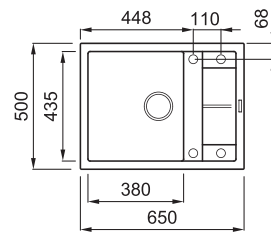

# UNICO 125

1-medencés mosogatótálca csepegtetővel

Részletes műszaki rajz: QR-kód a 91. oldalon

## JELLEMZŐK

Méret (mm)	<b>650 x 500</b>
Szekrény méret (mm)	<b>500</b>
Kivágási méret (mm)	<b>630 x 480</b>
Medence mélység (mm)	<b>200</b>
Medence helyzete	<b>Megfordítható</b>