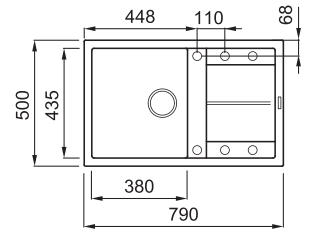

JAVASOLT KIEGÉSZÍTŐK

1-medencés mosogatótálca csepegtetővel