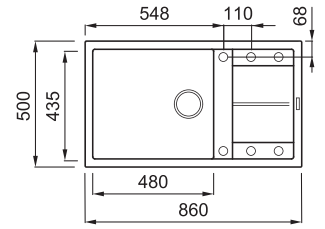

# UNICO 410

1-medencés mosogatótálca csepegtetővel

Részletes műszaki rajz: QR-kód a 91. oldalon

## JELLEMZŐK

Méretek (mm)	<b>860 x 500</b>
Szekrény méret (mm)	<b>600</b>
Kivágási méret (mm)	<b>840 x 480</b>
Medence mélység (mm)	<b>200</b>
Medence helyzete	<b>Megfordítható</b>