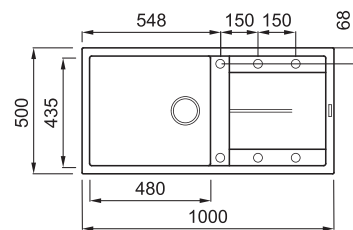

UNICO 480

JELLEMZŐK

| | |
|----------------------|----------------------|
| Méreték (mm) | 1000 x 500 |
| Szokony méret (mm) | 600 |
| Kivágási méret (mm) | 980 x 480 |
| Medence mélység (mm) | 200 |
| Medence helyzete | Megfordítható |

JAVASOLT KIEGÉSZÍTŐK

1-medencés mosogatótálca csepegtetővel

Részletes műszaki rajz: QR-kód a 91. oldalon

ANYAGOK ÉS SZÍNEK

METAL

| | |
|---------------|----------|
| M79 Aluminium | LMU48079 |
| M73 Titanium | LMU48073 |
| M70 Ghisa | LMU48070 |