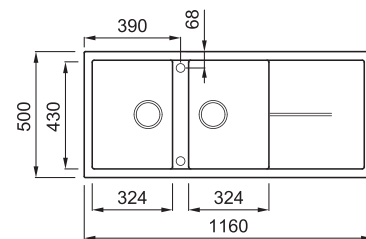

## 2-medencés mosogatótálca csepegtetővel

Részletes műszaki rajz: QR-kód a 91. oldalon

#### JELLEMZŐK

Méreték (mm)	<b>1160 x 500</b>
Szekrény méret (mm)	<b>800</b>
Kivágási méret (mm)	<b>1140 x 480</b>
1. Medence mélység (mm)	<b>200</b>
2. Medence mélység (mm)	<b>200</b>
Medence helyzete	<b>Megfordítható</b>