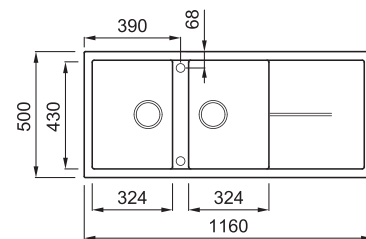

UNICO 500

2-medencés mosogatótálca csepegtetővel

Részletes műszaki rajz: QR-kód a 91. oldalon

ANYAGOK ÉS SZÍNEK

JELLEMZŐK

Méreték (mm)	1160 x 500
Szekrény méret (mm)	800
Kivágási méret (mm)	1140 x 480
1. Medence mélység (mm)	200
2. Medence mélység (mm)	200
Medence helyzete	Megfordítható