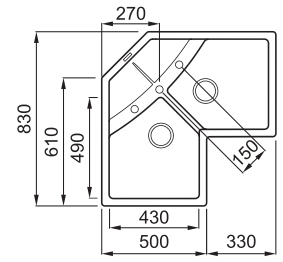

# UNICO CORNER

2-medencés mosogatótálca csepegtetővel

ÚJ

Részletes műszaki rajz: QR-kód a 91. oldalon

2021. szeptemberétől  
kapható

## JELLEMZŐK

Méret (mm) **830 x 830**  
Szekrény méret (mm) **Sarok**  
Kivágási méret (mm) **Munkalapra szerelhető a rajz szerint**  
1. Medence mélység (mm) **190**  
2. Medence mélység (mm) **190**  
Medence helyzete **Megfordítható**