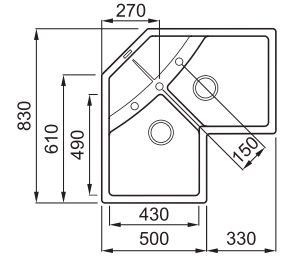

# UNICO CORNER

2-medencés mosogatótálca csepegtetővel

ÚJ

Részletes műszaki rajz: QR-kód a 91. oldalon

2021. szeptemberétől  
kapható

## JELLEMZŐK

Méret (mm)	<b>830 x 830</b>
Szekrény méret (mm)	<b>Sarok</b>
Kivágási méret (mm)	<b>Munkalapra szerelhető a rajz szerint</b>
1. Medence mélység (mm)	<b>190</b>
2. Medence mélység (mm)	<b>190</b>
Medence helyzete	<b>Megfordítható</b>