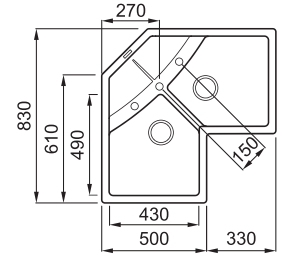

Részletes műszaki rajz: QR-kód a 91. oldalon

2021. szeptemberétől
kapható

ANYAGOK ÉS SZÍNEK

GRANITEK
NATURAL GRANITE EFFECT

METAL

- M79 Aluminium LMUCOR79
- M73 Titanium LMUCOR73
- M70 Ghisa LMUCOR70

GRANITEK
NATURAL GRANITE EFFECT

MATT

- G68 Bianco LGUCOR68
- G48 Cemento LGUCOR48
- G43 Tortora LGUCOR43
- G40 Nero LGUCOR40

CLASSIC

- G62 Bianco Antico LGUCOR62
- G59 Antracite LGUCOR59
- G55 Grigio Pietra LGUCOR55
- G54 Nero Pietra LGUCOR54
- G52 Bianco Pietra LGUCOR52
- G51 Avena LGUCOR51

JELLEMZŐK

Méreték (mm)	830 x 830
Szekrény méret (mm)	Sarok
Kivágási méret (mm)	Munkalapra szerelhető a rajz szerint
1. Medence mélység (mm)	190
2. Medence mélység (mm)	190
Medence helyzete	Megfordítható

JAVASOLT KIEGÉSZÍTŐK

4 5 9 25 50 75 163 202 203 204 205 299 327 328 329 330