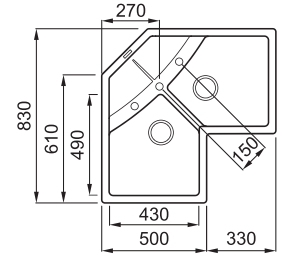

UNICO CORNER

2-medencés mosogatótálca csepegtetővel

ÚJ

Részletes műszaki rajz: QR-kód a 91. oldalon

2021. szeptemberétől
kapható

JELLEMZŐK

Méret (mm)	830 x 830
Szekrény méret (mm)	Sarok
Kivágási méret (mm)	Munkalapra szerelhető a rajz szerint
1. Medence mélység (mm)	190
2. Medence mélység (mm)	190
Medence helyzete	Megfordítható