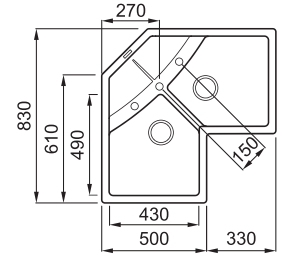

Részletes műszaki rajz: QR-kód a 91. oldalon

2021. szeptemberétől
kapható

ANYAGOK ÉS SZÍNEK

GRANITEK
NATURAL GRANITE EFFECT

METAL

- M79 Aluminium LMUCOR79
- M73 Titanium LMUCOR73
- M70 Ghisa LMUCOR70

GRANITEK
NATURAL GRANITE EFFECT

MATT

- G68 Bianco LGUCOR68
- G48 Cemento LGUCOR48
- G43 Tortora LGUCOR43
- G40 Nero LGUCOR40

CLASSIC

- G62 Bianco Antico LGUCOR62
- G59 Antracite LGUCOR59
- G55 Grigio Pietra LGUCOR55
- G54 Nero Pietra LGUCOR54
- G52 Bianco Pietra LGUCOR52
- G51 Avena LGUCOR51

JELLEMZŐK

Méret (mm)	830 x 830
Szekrény méret (mm)	Sarok
Kivágási méret (mm)	Munkalapra szerelhető a rajz szerint
1. Medence mélység (mm)	190
2. Medence mélység (mm)	190
Medence helyzete	Megfordítható

JAVASOLT KIEGÉSZÍTŐK

4 5 9 25 50 75 163 202 203 204 205 299 327 328 329 330