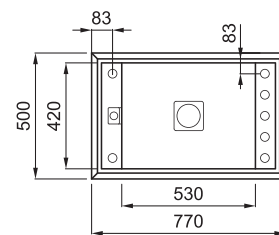

VALUE 130

1-medencés mosogatótálca

Részletes műszaki rajz: QR-kód a 45. oldalon

JELLEMZŐK

Méreték (mm)	770 x 500
Szekrény méret (mm)	800
Kivágási méret (mm)	750 x 480
Medence mélység (mm)	220
Medence helyzete	Megfordítható