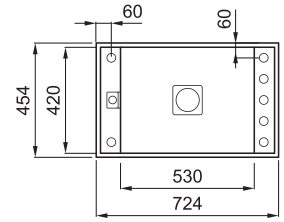

VALUE 130 MUNKALAP ALÁ SZERELHETŐ

1-medencés mosogatótálca

Részletes műszaki rajz: QR-kód a 45. oldalon

JELLEMZŐK

Méret (mm)	724 x 454
Székély méret (mm)	800
Kivágási méret (mm)	692 x 422 R2
Medence mélység (mm)	220
Medence helyzete	Megfordítható