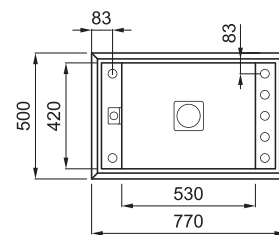

## JELLEMZŐK

Méreték (mm)	<b>770 x 500</b>
Szekrény méret (mm)	<b>800</b>
Kivágási méret (mm)	<b>750 x 480</b>
Medence mélység (mm)	<b>220</b>
Medence helyzete	<b>Megfordítható</b>

## 1-medencés mosogatótálca

Részletes műszaki rajz: QR-kód a 45. oldalon