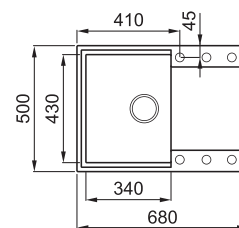

# EASY 135

1-medencés mosogatótálca csepegtetővel

Részletes műszaki rajz: QR-kód a 115. oldalon

## JELLEMZŐK

Méreték (mm)	<b>680 x 500</b>
Szekrény méret (mm)	<b>450</b>
- ha az első komponens	<b>600</b>
Kivágási méret (mm)	<b>660 x 480</b>
Medence mélység (mm)	<b>210</b>
Medence helyzete	<b>Megfordítható</b>