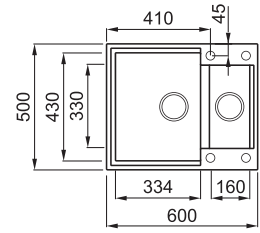

EASY 150

1,5 -medencés mosogatótálca

Részletes műszaki rajz: QR-kód a 115. oldalon

JELLEMZŐK

Méret (mm)	600 x 500
Szekrény méret (mm)	600
- ha az első komponens	800
Kivágási méret (mm)	580 x 480
1. Medence mélység (mm)	210
2. Medence mélység (mm)	150
Medence helyzete	Megfordítható