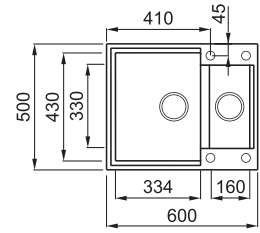

# EASY 150

1,5 -medencés mosogatótálca

Részletes műszaki rajz: QR-kód a 115. oldalon

## JELLEMZŐK

Méret (mm)	<b>600 x 500</b>
Szekrény méret (mm)	<b>600</b>
- ha az első komponens	<b>800</b>
Kivágási méret (mm)	<b>580 x 480</b>
1. Medence mélység (mm)	<b>210</b>
2. Medence mélység (mm)	<b>150</b>
Medence helyzete	<b>Megfordítható</b>