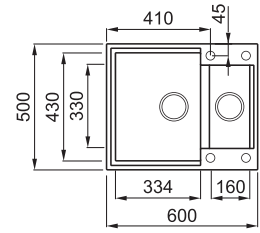

EASY 150

1,5 -medencés mosogatótálca

Részletes műszaki rajz: QR-kód a 115. oldalon

JELLEMZŐK

Méreték (mm)	600 x 500
Szekrény méret (mm)	600
- ha az első komponens	800
Kivágási méret (mm)	580 x 480
1. Medence mélység (mm)	210
2. Medence mélység (mm)	150
Medence helyzete	Megfordítható