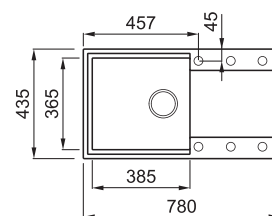

# EASY 290

1-medencés mosogatótálca csepegtetővel

Részletes műszaki rajz: QR-kód a 115. oldalon

## JELLEMZŐK

Méreték (mm)	<b>780 x 435</b>
Szokrány méret (mm)	<b>500</b>
- ha az első komponens	<b>600</b>
Kivágási méret (mm)	<b>760 x 415</b>
Medence mélység (mm)	<b>210</b>
Medence helyzete	<b>Megfordítható</b>