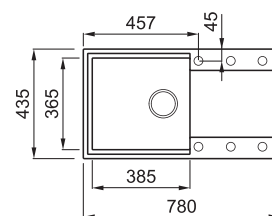

# EASY 290

1-medencés mosogatótálca csepegtetővel

Részletes műszaki rajz: QR-kód a 115. oldalon

## JELLEMZŐK

Méreték (mm)	<b>780 x 435</b>
Szekrény méret (mm)	<b>500</b>
- ha az első komponens	<b>600</b>
Kivágási méret (mm)	<b>760 x 415</b>
Medence mélység (mm)	<b>210</b>
Medence helyzete	<b>Megfordítható</b>