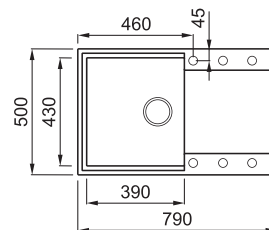

# EASY 300

1-medencés mosogatótálca csepegtetővel

Részletes műszaki rajz: QR-kód a 115. oldalon

## JELLEMZŐK

Méreték (mm)	<b>790 x 500</b>
Szekrény méret (mm)	<b>500</b>
- ha az első komponens	<b>600</b>
Kivágási méret (mm)	<b>770 x 480</b>
Medence mélység (mm)	<b>220</b>
Medence helyzete	<b>Megfordítható</b>