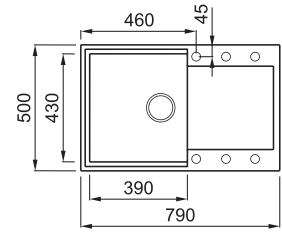

EASY 300

1-medencés mosogatótálca csepegtetővel

Részletes műszaki rajz: QR-kód a 115. oldalon

JELLEMZŐK

Méreték (mm)	790 x 500
Szekrény méret (mm)	500
- ha az első komponens	600
Kivágási méret (mm)	770 x 480
Medence mélység (mm)	220
Medence helyzete	Megfordítható