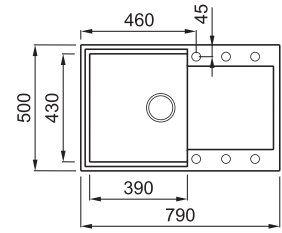

# EASY 300

1-medencés mosogatótálca csepegtetővel

Részletes műszaki rajz: QR-kód a 115. oldalon

## JELLEMZŐK

Méreték (mm)	<b>790 x 500</b>
Szekrény méret (mm)	<b>500</b>
- ha az első komponens	<b>600</b>
Kivágási méret (mm)	<b>770 x 480</b>
Medence mélység (mm)	<b>220</b>
Medence helyzete	<b>Megfordítható</b>