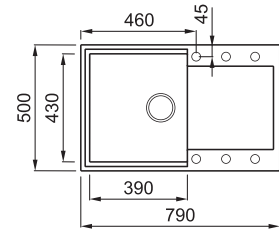

EASY 300

1-medencés mosogatótálca csepegtetővel

Részletes műszaki rajz: QR-kód a 115. oldalon

JELLEMZŐK

| | |
|------------------------|----------------------|
| Méreték (mm) | 790 x 500 |
| Szekrény méret (mm) | 500 |
| - ha az első komponens | 600 |
| Kivágási méret (mm) | 770 x 480 |
| Medence mélység (mm) | 220 |
| Medence helyzete | Megfordítható |