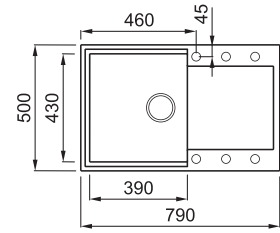

EASY 300

1-medencés mosogatótálca csepegtetővel

Részletes műszaki rajz: QR-kód a 115. oldalon

JELLEMZŐK

Méreték (mm)	790 x 500
Szekrény méret (mm)	500
- ha az első komponens	600
Kivágási méret (mm)	770 x 480
Medence mélység (mm)	220
Medence helyzete	Megfordítható