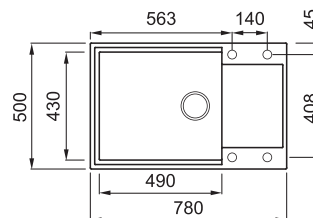

## 1-medencés mosogatótálca csepegtetővel

Részletes műszaki rajz: QR-kód a 115. oldalon

### JELLEMZŐK

Méreték (mm)	<b>780 x 500</b>
Szekrény méret (mm)	<b>600</b>
- ha az első komponens	<b>800</b>
Kivágási méret (mm)	<b>760 x 480</b>
Medence mélység (mm)	<b>200</b>
Medence helyzete	<b>Megfordítható</b>