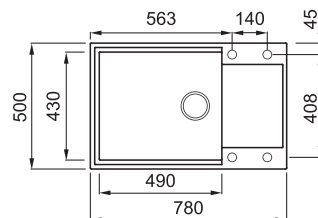

EASY 310

1-medencés mosogatótálca csepegtetővel

Részletes műszaki rajz: QR-kód a 115. oldalon

JELLEMZŐK

Méreték (mm)	780 x 500
Székény méret (mm)	600
- ha az első komponens	800
Kivágási méret (mm)	760 x 480
Medence mélység (mm)	200
Medence helyzete	Megfordítható