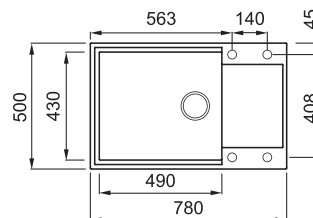

EASY 310

1-medencés mosogatótálca csepegtetővel

Részletes műszaki rajz: QR-kód a 115. oldalon

JELLEMZŐK

Méreték (mm)	780 x 500
Székény méret (mm)	600
- ha az első komponens	800
Kivágási méret (mm)	760 x 480
Medence mélység (mm)	200
Medence helyzete	Megfordítható