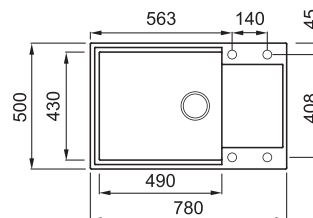

EASY 310

1-medencés mosogatótálca csepegtetővel

Részletes műszaki rajz: QR-kód a 115. oldalon

JELLEMZŐK

Méreték (mm)	780 x 500
Szekrény méret (mm)	600
- ha az első komponens	800
Kivágási méret (mm)	760 x 480
Medence mélység (mm)	200
Medence helyzete	Megfordítható