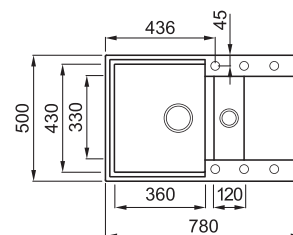

# EASY 325

1,5 - medencés mosogatótálca csepegtetővel

Részletes műszaki rajz: QR-kód a 115. oldalon

## JELLEMZŐK

Méreték (mm)	<b>780 x 500</b>
Székény méret (mm)	<b>600</b>
Kivágási méret (mm)	<b>760 x 480</b>
1. Medence mélység (mm)	<b>220</b>
2. Medence mélység (mm)	<b>120</b>
Medence helyzete	<b>Megfordítható</b>