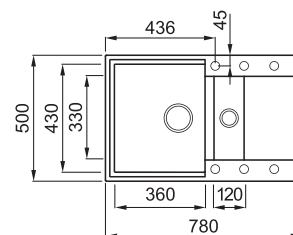

EASY 325

1,5 - medencés mosogatótálca csepegtetővel

Részletes műszaki rajz: QR-kód a 115. oldalon

JELLEMZŐK

Méreték (mm)	780 x 500
Székény méret (mm)	600
Kivágási méret (mm)	760 x 480
1. Medence mélység (mm)	220
2. Medence mélység (mm)	120
Medence helyzete	Megfordítható