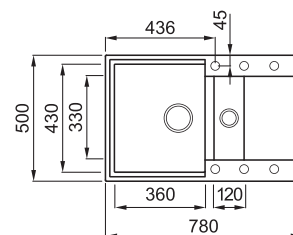

EASY 325

1,5 - medencés mosogatótálca csepegtetővel

JELLEMZŐK

Méreték (mm)	780 x 500
Székény méret (mm)	600
Kivágási méret (mm)	760 x 480
1. Medence mélység (mm)	220
2. Medence mélység (mm)	120
Medence helyzete	Megfordítható