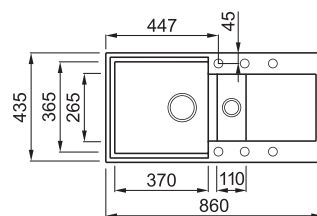

EASY 425

1,5 -medencés mosogatótálca csepegtetővel

Részletes műszaki rajz: QR-kód a 115. oldalon

JELLEMZŐK

Méret (mm)	860 x 435
Szekrény méret (mm)	600
Kivágási méret (mm)	840 x 415
1. Medence mélység (mm)	210
2. Medence mélység (mm)	120
Medence helyzete	Megfordítható